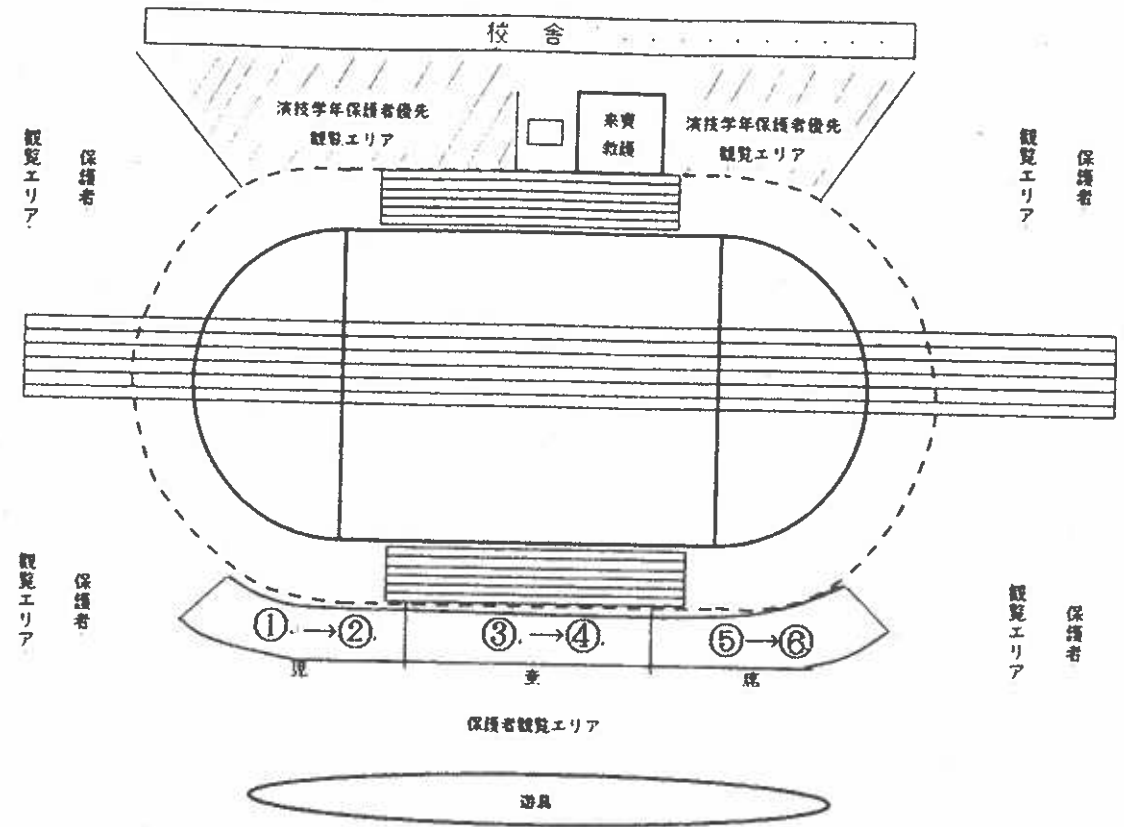

■ 当日会場図

- ① 校舎側に演技学年保護者優先エリアを設けました。演技中の学年の保護者が参観しやすくなるよう設けています。譲り合って参観いただきますようお願いいたします。尚、演技競技によっては他の観覧エリアの方が参観しやすいこともあります。お子さんにどの辺りで演技するのかなど尋ねていただければと思います。
- ② 児童席の後ろでも、参観いただけます。児童が他の学年の演技、競技に集中できるよう、ご配慮いただきますようお願いいたします。
- ③ 運動場の中心に50m走のコースをつくっています。西側がスタート、東側がゴールとなります。スタート、ゴール付近で参観されると競技進行上の妨げとなりますので観覧エリアとはしておりませんのでご注意ください。
- ④ 運動場の遊具は、事故防止のため使用禁止といたします。未就学児童のお子様から目を離さないようお願いいたします。
- ⑤ シート、椅子等での場所取りはご遠慮ください。