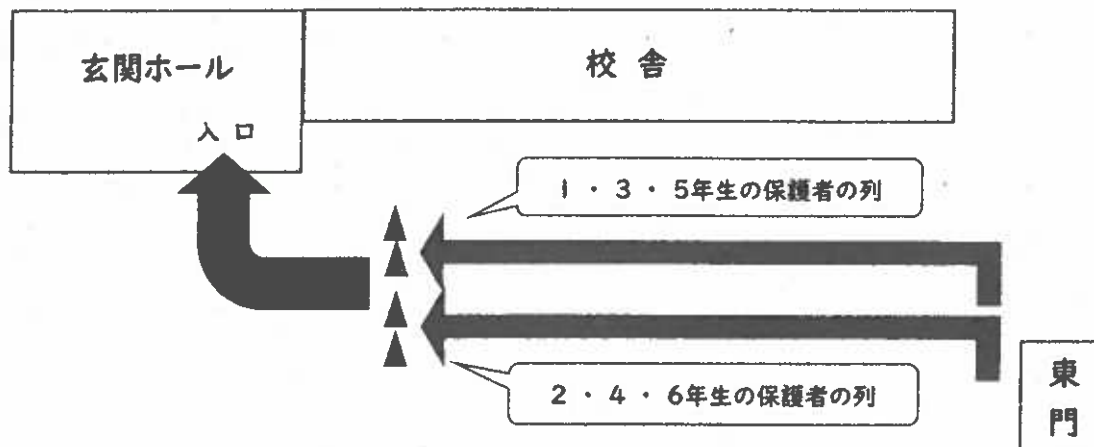

令和5年10月27日

芦屋市立精道小学校
校長 浦山 佳代

2023年度音楽会についてのご案内

実りの秋を迎え、皆様には益々ご健勝のこととお慶び申し上げます。さて、精道小学校では、下記のように今年度の音楽会を企画いたしました。子どもたちは毎日練習に励んでおります。日頃の練習の成果をご覧いただけますと幸いです。また今年度は、コロナ禍で制限のあった昨年度から、下記の通りいくつか変更点がございます。

- ・今年度は、学年全体で発表を行います。
- ・より多くのご家族の方に参観していただくため、学年ごとに保護者入れ替え制で行います。
  (一家庭あたりの人数制限はございません。)
- ・複数の学年を参観される場合は、お手数ですが一度体育館から出ていただき、参観学年の列にもう一度お並びください。ただし、連続して参観される場合は、そのまま体育館にてお待ちください。その旨を事前に担任までお知らせください。
- ・当日 DVD 撮影があります。そのため会場内の写真や動画は撮影禁止とさせていただきます。
- ・保護者様入退場方法をご覧の上、スムーズな入退場が行えるよう、ご協力ください。

記

1. 日時 令和5年11月18日(土)

8:50~	1年生保護者入場	9:25~	2年生保護者入場
9:00~	1年生演奏開始	9:35~	2年生演奏開始
9:15~	1年生保護者退場	9:50~	2年生保護者退場
10:00~	3年生保護者入場	10:40~	4年生保護者入場
10:10~	3年生演奏開始	10:50~	4年生演奏開始
10:25~	3年生保護者退場	11:05~	4年生保護者退場
11:15~	5年生保護者入場	11:50~	6年生保護者入場
11:25~	5年生演奏開始	12:00~	6年生演奏開始
11:40~	5年生保護者退場	12:15~	6年生保護者退場

1~5年生は12:30頃下校、6年生は12:45頃下校を予定しています。

2. 場所 精道小学校体育館

保護者入退場について

- ・当日の入り口は東門からとなります。
- ・入場開始時間までは玄関ホール前を先頭に校舎に沿って下記のようにお並びください。
- ・体育館の入口と出口は異なります。玄関ホールで脱いだ靴は必ず持って体育館へ入りください。
- ・出口は体育館後方です。階段を降り、西門からご退場ください。

【校舎 外側】